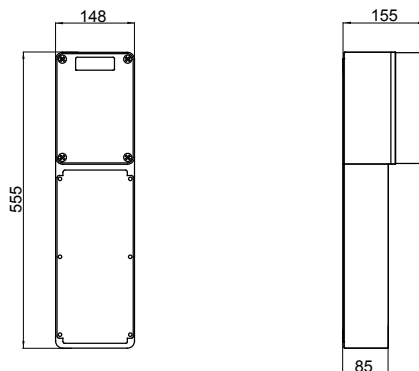

IP graad	IP66	Mechanische weerstand	> IK10
Huishoudelijke vergrend. contactdoos	1	Huishoudelijk IB-wandcontactdozen	16/32 A SELV
Zij ingangen	2 x Ø 23	Boven ingangen	2 x Ø 23/29
Onder ingangen	-	Gloeidraadtest	850 °C
Geschikt voor	Zwaar gebruik	Electrocod	2222
Impactweerstand bij +20 °C	20 J		

DIMENSIONAL

TECHNICAL SYMBOLOGY

IP **IK** **GWT**

IP66

> IK10

850 °C

STANDARDS/APPROVALS