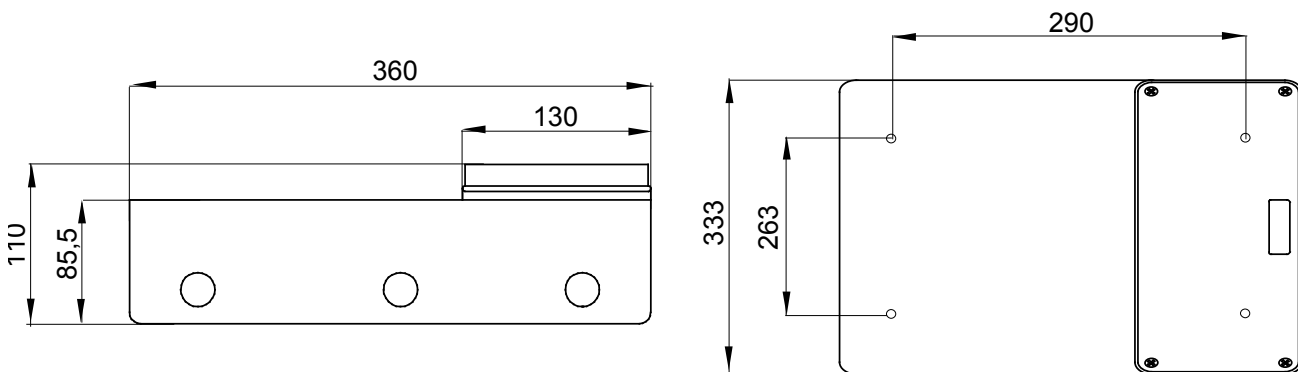

Boven ingangen	5 x Ø 23	Gloeidraadtest	650 °C
Huishoudelijke vergrend. contactdoos	3	IP graad	IP55
Mechanische weerstand	IK08	Zij ingangen	2 x Ø 23
Huishoudelijk IB-wandcontactdozen	16/32 A	Electrocod	2221
Minimale Installatietemperatuur	-25 °C		

### DIMENSIONAL

### TECHNICAL SYMBOLOGY

**GWT**    **IP**

650 °C

IP55

IK08