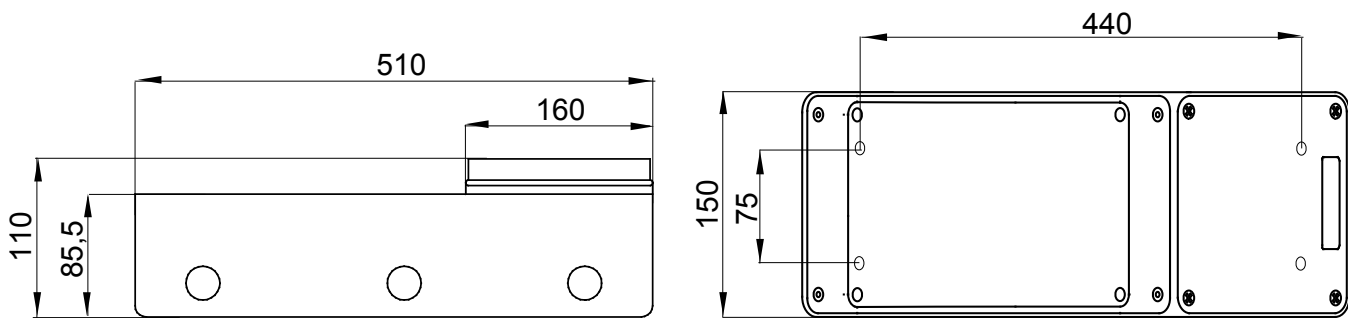

Boven ingangen	2 x Ø 37/48	Gloeidraadtest	650 °C
Huishoudelijke vergrend. contactdoos	1	IP graad	IP55
Mechanische weerstand	IK08	Zij ingangen	6 x Ø 23
Huishoudelijk IB-wandcontactdozen	63 A	Electrocod	2221
Minimale Installatietemperatuur	-25 °C		

DIMENSIONAL

TECHNICAL SYMBOLOGY

GWT **IP** **IK**

650 °C

IP55

IK08

STANDARDS/APPROVALS