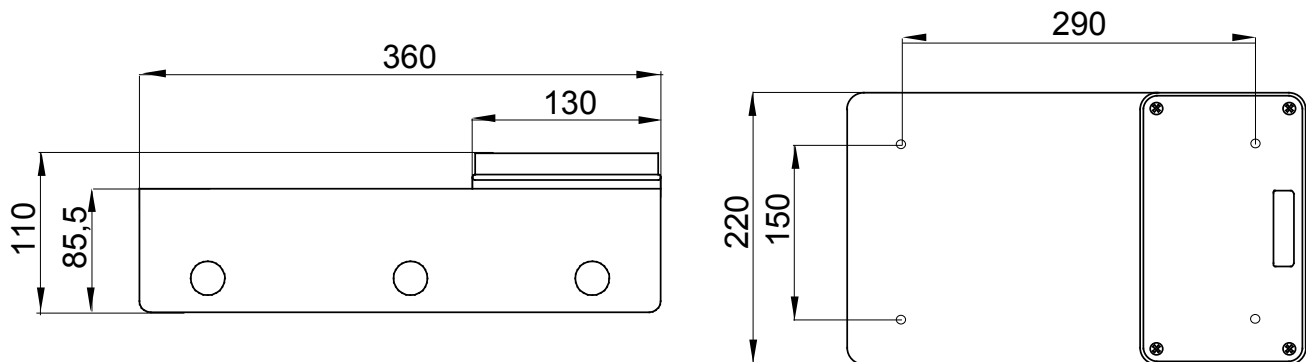

Boven ingangen	4 x Ø 23	Gloeidraadtest	650 °C
Huishoudelijke vergrend. contactdoos	2	IP graad	IP55
Mechanische weerstand	IK08	Zij ingangen	4 x Ø 23
Onder ingangen	1 x Ø 29	Huishoudelijk IB-wandcontactdozen	16/32 A
Electrocod	2221	Minimale Installatietemperatuur	-25 °C

### DIMENSIONAL

### TECHNICAL SYMBOLOGY

**GWT**    **IP**

650 °C

IP55

IK08