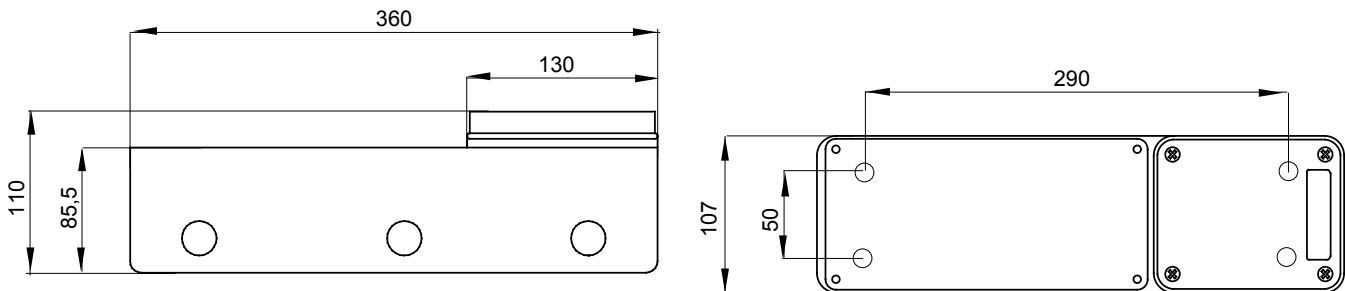

Boven ingangen	2 x Ø 23	Gloeidraadtest	650 °C
Huishoudelijke vergrend. contactdoos	1	IP graad	IP55
Mechanische weerstand	IK08	Zij ingangen	2 x Ø 23
Huishoudelijk IB-wandcontactdozen	16/32 A	Electrocod	2221
Minimale Installatietemperatuur	-25 °C		

DIMENSIONAL

TECHNICAL SYMBOLOGY

GWT **IP** **IK**

650 °C

IP55

IK08

STANDARDS/APPROVALS