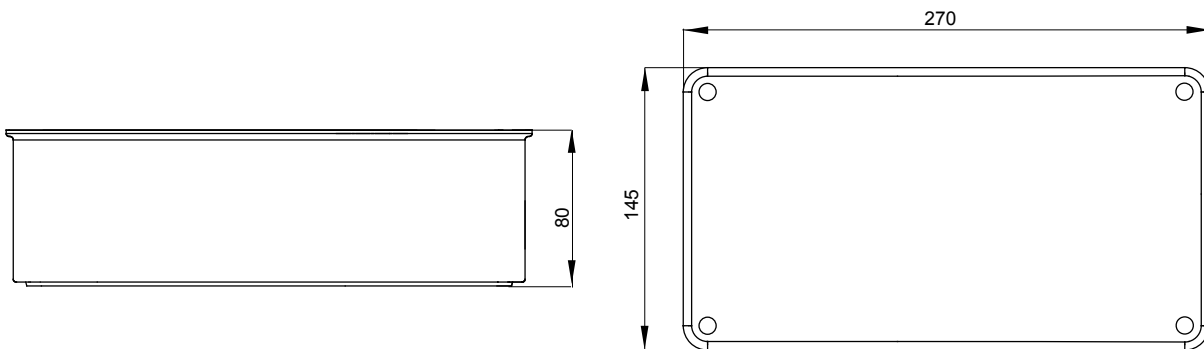

IP graad	IP67	Mechanische weerstand	IK08
Huishoudelijke vergrend. contactdoos	1	Huishoudelijk IB-wandcontactdozen	63 A
Boven ingangen	2 x Ø 29/37	Onder ingangen	1 x Ø 37/47
Gloeidraadtest	650 °C	Voor wandcontactdozen	Verticaal vast 63 A SBF
Electrocod	2221		

DIMENSIONAL

TECHNICAL SYMBOLOGY

IP

IP67

GWT

650 °C

IK08

STANDARDS/APPROVALS