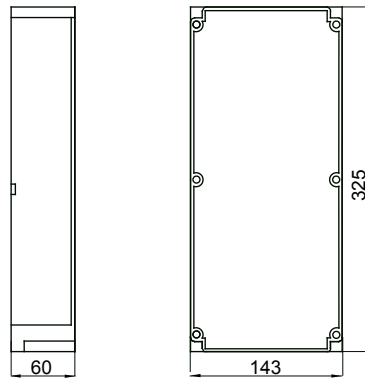

IP graad	IP66	Mechanische weerstand	> IK10
Huishoudelijke vergrend. contactdoos	1	Huishoudelijk IB-wandcontactdozen	16/32 A SELV
Gloeidraadtest	850 °C	Geschikt voor	Zwaar gebruik
Electrocod	2222	Impactweerstand bij +20 °C	20 J

DIMENSIONAL

TECHNICAL SYMBOLOGY

IP **IK** **GWT**

IP66

> IK10

850 °C

STANDARDS/APPROVALS