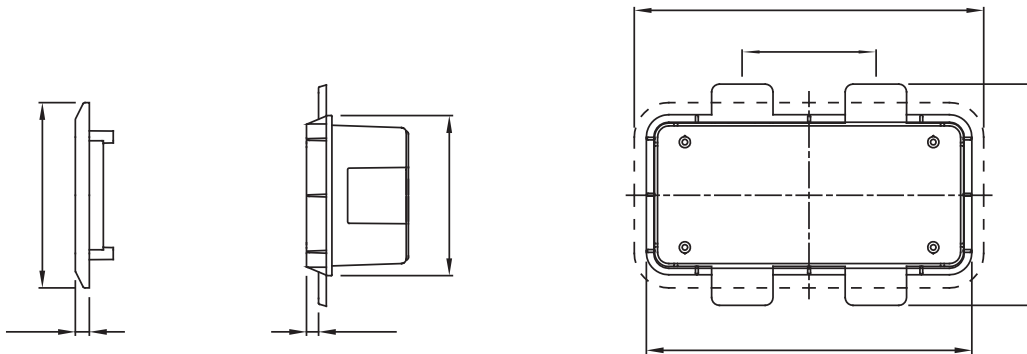

Voor muren	Gips	Huishoudelijke vergrend. contactdoos	1
IP graad	IP55	Mechanische weerstand	IK08
Huishoudelijk IB-wandcontactdozen	16/32 A SBF / CBF / Automatika	Electrocod	2220
Gloeidraadtest	850 °C (onderkant) - 650 °C (frame)	Boren bodem	Door multidiаметersnijder
Minimale Installatietemperatuur	-15 °C		

### DIMENSIONAL

49  
5

32

### TECHNICAL SYMBOLOGY

**IP**

IP55

**GWT**

850 °C (onderkant) -  
650 °C (frame)

IK08