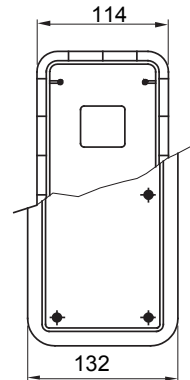

Voor muren	Metselwerk	Gloeidraadtest	650 °C
Huishoudelijke vergrend. contactdoos	1	IP graad	IP55
Mechanische weerstand	IK08	Huishoudelijk IB-wandcontactdozen	16/32 A SBF / CBF / Automatika
Electrocod	2222	Boren bodem	Door multidiametersnijder
Minimale Installatietemperatuur	-15 °C		

DIMENSIONAL

TECHNICAL SYMBOLOGY

GWT

650 °C

IP

IP55

IK

IK08