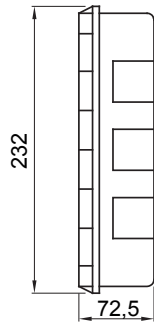

Voor muren	Metselwerk	Gloeidraadtest	650 °C
Huishoudelijke vergrend. contactdoos	1	IP graad	IP55
Mechanische weerstand	IK08	Huishoudelijk IB-wandcontactdozen	16/32 A SBF / CBF / Automatika
Electrocod	2222	Boren bodem	Door multidiametersnijder
Minimale Installatietemperatuur	-15 °C		

DIMENSIONAL

TECHNICAL SYMBOLOGY

GWT

650 °C

IP

IP55

IK

IK08