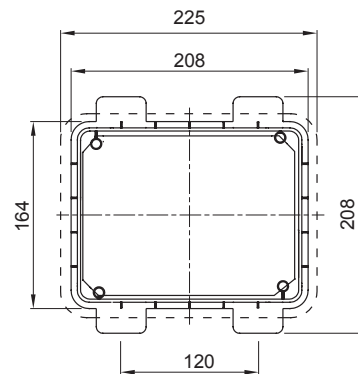

Voor muren	Gips	Voor 44 IB wandcontactdozen	16/32 A CBF
Huishoudelijke vergrend. contactdoos	1	IP graad	IP44
Mechanische weerstand	IK08	Huishoudelijk IB-wandcontactdozen	16/32 A
Voor wandcontactdozen	CBF horizontaal	Electrocod	2220
Gloeidraadtest	850 °C (onderkant) - 650 °C (frame)	Boren bodem	Door multiametersnijder
Minimale Installatietemperatuur	-15 °C		

### DIMENSIONAL

### TECHNICAL SYMBOLOGY

**IP**

IP44

**GWT**

850 °C (onderkant) -  
650 °C (frame)

IK08