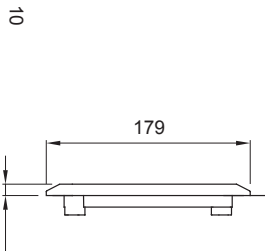

Voor muren	Gips	Voor 44 IB wandcontactdozen	16/32 A CBF
Huishoudelijke vergrend. contactdoos	1	IP graad	IP44
Mechanische weerstand	IK08	Huishoudelijk IB-wandcontactdozen	16/32 A
Voor wandcontactdozen	CBF horizontaal	Electrocod	2220
Gloeidraadtest	850 °C (onderkant) - 650 °C (frame)	Boren bodem	Door multiametersnijder
Minimale Installatietemperatuur	-15 °C		

### DIMENSIONAL

### TECHNICAL SYMBOLOGY

**IP**

IP44

**GWT**

850 °C (onderkant) -  
650 °C (frame)

IK08