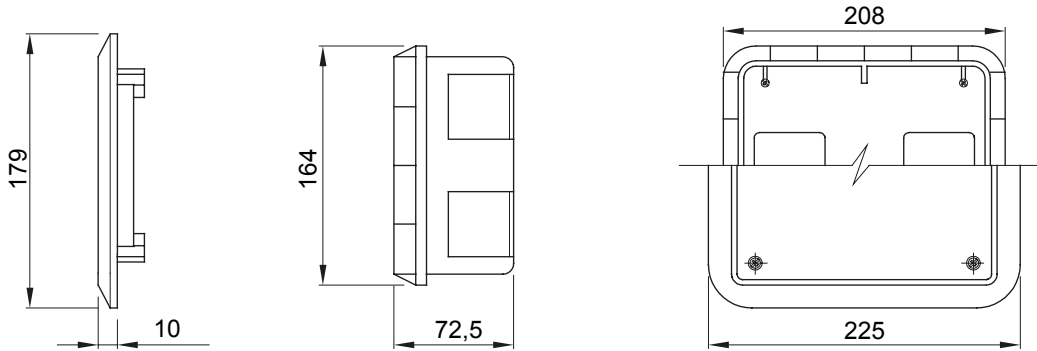

Voor muren	Metselwerk	Gloeidraadtest	650 °C
Huishoudelijke vergrend. contactdoos	1	IP graad	IP44
Mechanische weerstand	IK08	Huishoudelijk IB-wandcontactdozen	16/32 A
Voor wandcontactdozen	CBF horizontaal	Electrocod	2220
Boren bodem	Door multidiometersnijder	Minimale Installatietemperatuur	-15 °C

### DIMENSIONAL

### TECHNICAL SYMBOLOGY

**GWT**

650 °C

**IP**

IP44

**IK**

IK08