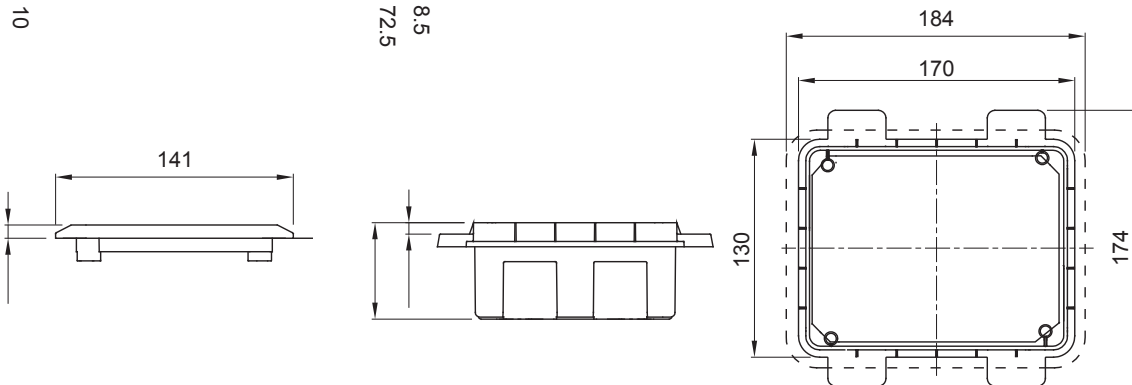

Voor muren	Gips	Voor 44 IB wandcontactdozen	16/32 A SBF
Huishoudelijke vergrend. contactdoos	1	IP graad	IP44
Mechanische weerstand	IK08	Huishoudelijk IB-wandcontactdozen	16/32 A
Voor wandcontactdozen	SBF horizontaal	Electrocod	2220
Gloeidraadtest	850 °C (onderkant) - 650 °C (frame)	Boren bodem	Door multidiаметersnijder
Minimale Installatietemperatuur	-15 °C		

DIMENSIONAL

TECHNICAL SYMBOLOGY

IP

IP44

IK

IK08

GWT

850 °C (onderkant) -
650 °C (frame)