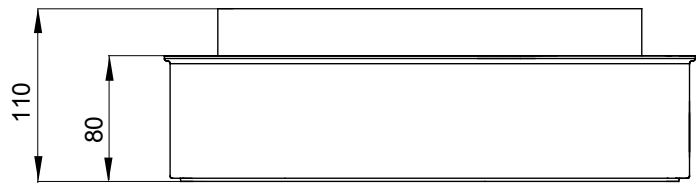

IP graad	IP67	Mechanische weerstand	IK08
Huishoudelijke vergrend. contactdoos	1	Huishoudelijk IB-wandcontactdozen	63 A
Boven ingangen	2 x Ø 29/37	Onder ingangen	1 x Ø 37/47
Gloeidraadtest	650 °C	Voor wandcontactdozen	Verticaal vast 63 A CBF
Electrocod	2222		

DIMENSIONAL

TECHNICAL SYMBOLOGY

IP

IP67

GWT

650 °C

IK08

STANDARDS/APPROVALS