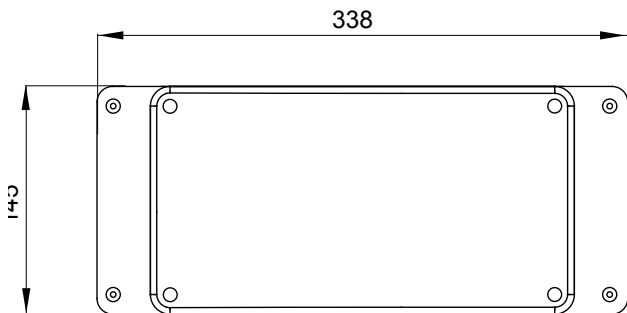

IP graad	IP67	Mechanische weerstand	IK08
Huishoudelijke vergrend. contactdoos	1	Huishoudelijk IB-wandcontactdozen	63 A
Boven ingangen	2 x Ø 29/37	Onder ingangen	1 x Ø 37/47
Gloeidraadtest	650 °C	Voor wandcontactdozen	Verticaal vast 63 A CBF
Electrocod	2222		

DIMENSIONAL

TECHNICAL SYMBOLOGY

IP

IP67

GWT

650 °C

IK08

STANDARDS/APPROVALS