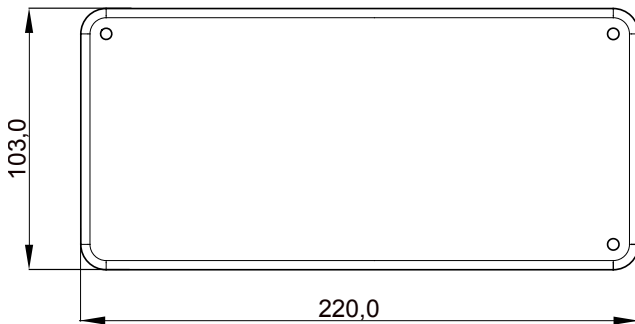

IP graad	IP67	Mechanische weerstand	IK08
Huishoudelijke vergrend. contactdoos	1	Huishoudelijk IB-wandcontactdozen	16/32 A
Boven ingangen	2 x Ø 23	Onder ingangen	1 x Ø 29/37
Gloeidraadtest	650 °C	Voor wandcontactdozen	Verticaal vast 16/32 A
Electrocod	2222		

### DIMENSIONAL

### TECHNICAL SYMBOLOGY

**IP**

**IK**

**GWT**

IP67

IK08

650 °C