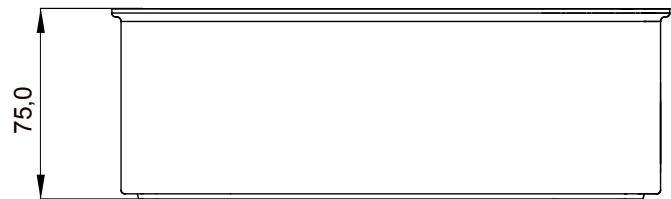

IP graad	IP67	Mechanische weerstand	IK08
Huishoudelijke vergrend. contactdoos	1	Huishoudelijk IB-wandcontactdozen	16/32 A
Boven ingangen	2 x Ø 23	Onder ingangen	1 x Ø 29/37
Gloeidraadtest	650 °C	Voor wandcontactdozen	Verticaal vast 16/32 A
Electrocod	2222		

### DIMENSIONAL