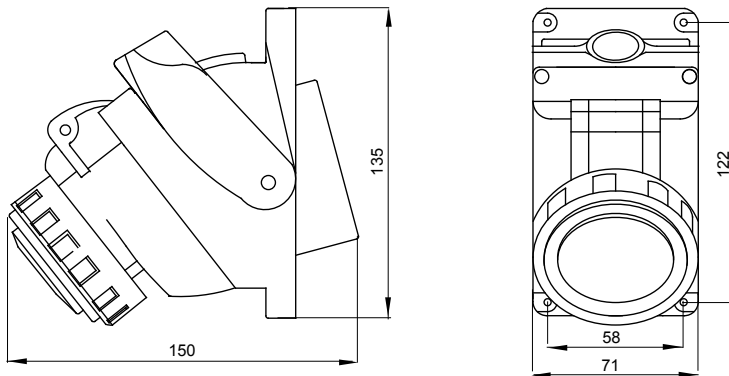

Compacte industriële contactdozen conform norm IEC 60309 (EN 60309-1, EN 60309-4), met eenvoudigere en intuïtieve longitudinale werking van de mechanische vergrendeling. De bedieningsschakelaar maakt het mogelijk dat de stekker alleen in de open positie kan worden ingeschakeld of uitgeschakeld en dat de schakelaar alleen sluit als de stekker is ingestoken. De serie van contactdozen met vergrendelingschakelaar wordt gecombineerd met een complete serie van accessoires voor individuele of groepsopbouwmontage en voor inbouwmontage (ook mogelijk op 3-gang rechthoekige dozen).

|                                 |                                                            |                      |          |
|---------------------------------|------------------------------------------------------------|----------------------|----------|
| Type                            | Compact                                                    | Thermodruk met kogel | 125 °C   |
| IP graad                        | IP55                                                       | Aant. polen          | 2P+E     |
| Mechanische weerstand           | IK08                                                       | Frequentie           | 50/60 Hz |
| Bedrijfstemperatuur             | -25 +40 °C                                                 | Bescherming          | NO (SBF) |
| Met doos met achterplaatmontage | Aant.                                                      | Electrocod           | 2221     |
| Gloeidraadtest                  | 850 °C (actieve onderdelen) - 650 °C (passieve onderdelen) | Kleur                | Blauw    |
| Nominale stroom (A)             | 16                                                         | Referentie h         | 6        |
| Nominale spanning               | 200-250 V                                                  |                      |          |

### DIMENSIONAL