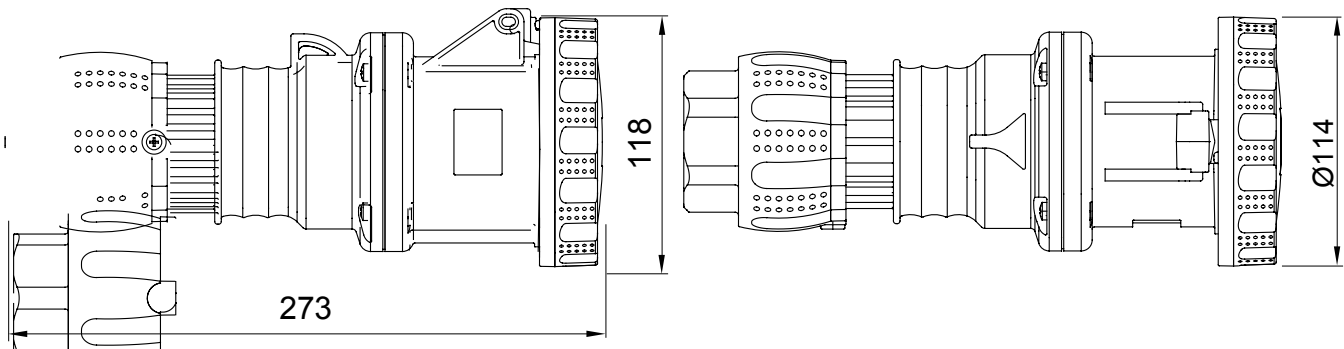

IEC 309 HP: serie van stekkers en contactdozen conform internationale normen IEC 60309-1 en IEC 60309-2, geassimileerd op Europees niveau als EN 60309-1 en EN 60309-2. Deze serie breidt het GEWISS-assortiment van mobiele stekkers, mobiele en inbouwcontactdozen voor stroom van 16 tot 125 A uit met beschermingsgraad IP44 en IP54 en graden tot IP66 / IP67 / IP68 / IP69 om totale bescherming in alle mogelijke toepassingen te garanderen. De technopolymeren en dikte die worden gebruikt voor de onderdelen van isolatiemateriaal garanderen een verhoogde graad van mechanische weerstand en weerstand tegen chemische stoffen. Alle hulzen en pinnen van de IEC 309 HP contactdozen en stekkers hebben een vernikkeld oppervlak om complete bescherming tegen corrosie, oxidatie en slijtage te garanderen. Alle externe metalen elementen van de IEC 309 HP stekkers en contactdozen zijn gemaakt van roestvrij staal (de bedrade metalen inzetstukken voor de behuizingsgriepkoppeling van de 63-125 A versies zijn gemaakt van koper).

Kleur	Blauw	Nominale stroom (A)	63
IP graad	IP66/IP67/IP68/IP69	Aant. polen	2P+E
Mechanische weerstand	IK09	Referentie h	6
Type	Rechte connector	Nominale spanning	200 - 250 V
Frequentie	50/60 Hz	Klem aandraaicapaciteit	6-16 mm <sup>2</sup> flexibele kabels - 6-25 mm <sup>2</sup> rigide kabels
Kabelklem aandraaicapaciteit	16.1-37 mm	Bedrijfstemperatuur	-25 +55 °C
Soort bedrading	Mantelklem	Type materiaal	Halogeenvrij in overeenstemming met EN 60754-2
Electrocod	2211	Gloeidraadtest	850 °C (actieve onderdelen) - 650 °C (passieve onderdelen)
Totaal aantal activiteiten	> 2000	Breekcapaciteit bij 1,1 Un	79 A
Isolatieweertsand	> 10 MΩ	Thermdruk met kogel	125 °C (actieve onderdelen) - 80 °C (passieve onderdelen)

### DIMENSIONAL