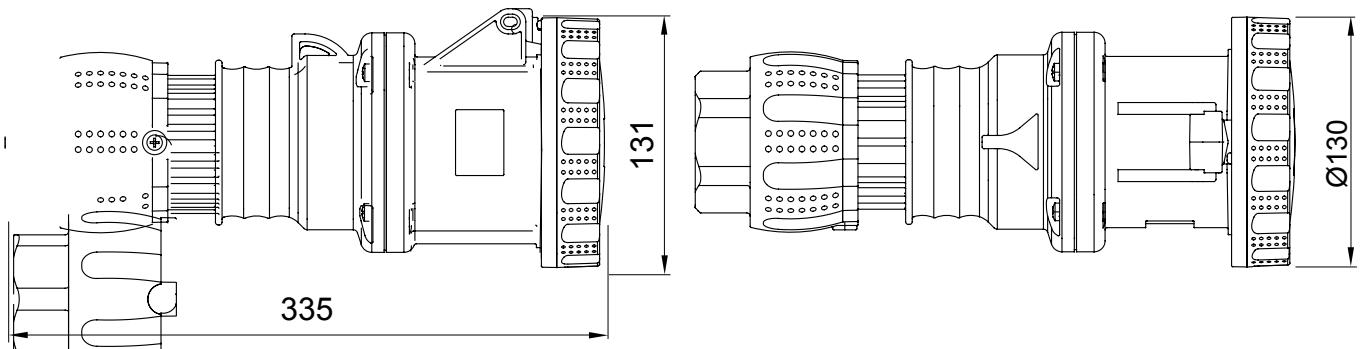

IEC 309 HP: serie van stekkers en contactdozen conform internationale normen IEC 60309-1 en IEC 60309-2, geassimileerd op Europees niveau als EN 60309-1 en EN 60309-2. Deze serie breidt het GEWISS-assortiment van mobiele stekkers, mobiele en inbouwcontactdozen voor stroom van 16 tot 125 A uit met beschermingsgraad IP44 en IP54 en graden tot IP66 / IP67 / IP68 / IP69 om totale bescherming in alle mogelijke toepassingen te garanderen. De technopolymeren en dikte die worden gebruikt voor de onderdelen van isolatiemateriaal garanderen een verhoogde graad van mechanische weerstand en weerstand tegen chemische stoffen. Alle hulzen en pinnen van de IEC 309 HP contactdozen en stekkers hebben een vernikkeld oppervlak om complete bescherming tegen corrosie, oxidatie en slijtage te garanderen. Alle externe metalen elementen van de IEC 309 HP stekkers en contactdozen zijn gemaakt van roestvrij staal (de bedrade metalen inzetstukken voor de behuizingsgriepkoppeling van de 63-125 A versies zijn gemaakt van koper).

Kleur	Groen	Nominale stroom (A)	125
IP graad	IP66/IP67/IP68/IP69	Aant. polen	3P+E
Mechanische weerstand	IK09	Referentie h	10
Type	Rechte connector	Nominale spanning	>50 V
Frequentie	100 - 300 Hz	Klem aandraaicapaciteit	16-50 mm <sup>2</sup> flexibele kabels - 25-70 mm <sup>2</sup> rigide kabels
Kabelklem aandraaicapaciteit	27-49 mm	Bedrijfstemperatuur	-25 +55 °C
Soort bedrading	Mantelklem	Type materiaal	Halogeenvrij in overeenstemming met EN 60754-2
Electrocod	2211	Gloeidraadtest	850 °C (actieve onderdelen) - 650 °C (passieve onderdelen)
Totaal aantal activiteiten	> 500	Breekcapaciteit bij 1,1 Un	156 A
Isolatieweertsand	> 10 MΩ	Thermdruk met kogel	125 °C (actieve onderdelen) - 80 °C (passieve onderdelen)

### DIMENSIONAL