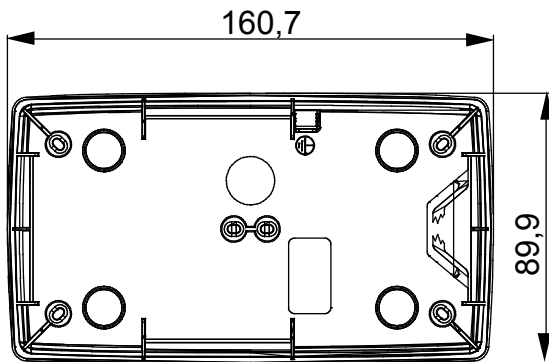

Een serie tafelbladpanelen, wanddozen en zelfdragende wandkasten geschikt voor de behuizing van ChorusSmart modulaire apparaten. Wanddozen en panelen, verkrijgbaar in zwart en wit, moeten worden afgewerkt met ChorusSmart steun en One platen. De zelfdragende kasten, verkrijgbaar in grijs RAL 7035, zijn beschikbaar in IP40- en IP55-versies: beide hebben voorgesneden uitbrekopeningen en de waterdichte versie wordt ook geleverd met een deur met een transparant uv-membraan. Zelfdragende dozen en kasten zijn ontworpen om te worden voorzien van een aardeklem.

Omschrijving	2+2 modules	Type	Verticaal
Kleur	Satijn zwart	Kenmerken	Halogeenvrij
Steun	GW16822	Geschikt voor platen	ONE International
Koppel schroeven aandraaien	0.8 Newton/Meter	Buitenste afm. LxHxD (mm)	90 x 161 x 46
Gloeidraadtest	650 °C	Thermodruk met kogel	70 °C
Standaard	EN 60670-1	Installatie temperatuur	-5 +60 °C
Electrocod	0110		

DIMENSIONAL

TECHNICAL SYMBOLOGY

GWT

650 °C

70 °C

STANDARDS/APPROVALS