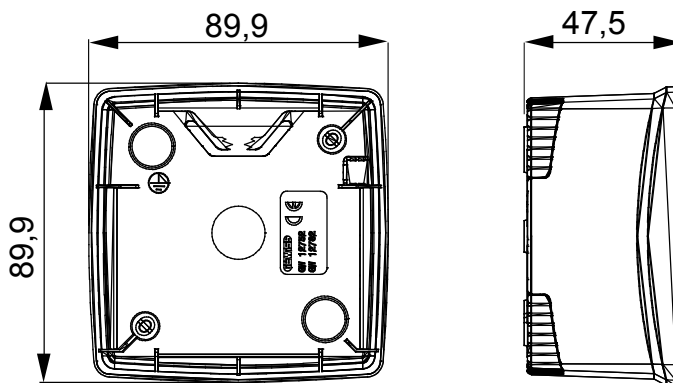

Een serie tafelbladpanelen, wanddozen en zelfdragende wandkasten geschikt voor de behuizing van ChorusSmart modulaire apparaten. Wanddozen en panelen, verkrijgbaar in zwart en wit, moeten worden afgewerkt met ChorusSmart steun en One platen. De zelfdragende kasten, verkrijgbaar in grijs RAL 7035, zijn beschikbaar in IP40- en IP55-versies: beide hebben voorgesneden uitbrekopeningen en de waterdichte versie wordt ook geleverd met een deur met een transparant uv-membraan. Zelfdragende dozen en kasten zijn ontworpen om te worden voorzien van een aardeklem.

Omschrijving	2 modules	Kleur	Satijn zwart
Kenmerken	Halogeenvrij	Steun	GW16822
Geschikt voor platen	ONE International	Koppel schroeven aandraaien	0.8 Newton/Meter
Buitenste afm. LxHxD (mm)	90 x 90 x 46	Gloeidraadtest	650 °C
Thermodruk met kogel	70 °C	Standaard	EN 60670-1
Installatie temperatuur	-5 +60 °C	Electrocod	0110

DIMENSIONAL

TECHNICAL SYMBOLOGY

GWT

650 °C

70 °C

STANDARDS/APPROVALS