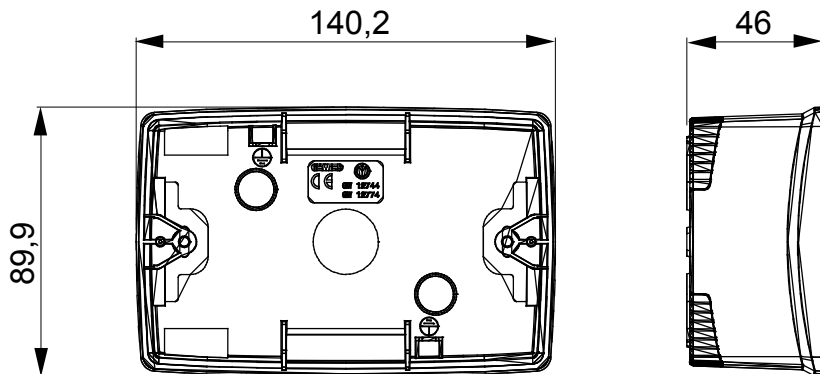

Een serie tafelbladpanelen, wanddozen en zelfdragende wandkasten geschikt voor de behuizing van ChorusSmart modulaire apparaten. Wanddozen en panelen, verkrijgbaar in zwart en wit, moeten worden afgewerkt met ChorusSmart steun en One platen. De zelfdragende kasten, verkrijgbaar in grijs RAL 7035, zijn beschikbaar in IP40- en IP55-versies: beide hebben voorgesneden uitbrekopeningen en de waterdichte versie wordt ook geleverd met een deur met een transparant uv-membraan. Zelfdragende dozen en kasten zijn ontworpen om te worden voorzien van een aardeklem.

Omschrijving	4 modules	Kleur	Satijn zwart
Kenmerken	Halogeenvrij	Steun	GW16804
Geschikt voor platen	ONE	Koppel schroeven aandraaien	0.8 Newton/Meter
Buitenste afm. LxHxD (mm)	140 x 90 x 46	Gloeidraadtest	650 °C
Thermodruk met kogel	70 °C	Standaard	EN 60670-1
Installatie temperatuur	-5 +60 °C	Electrocod	0212

### DIMENSIONAL

### TECHNICAL SYMBOLOGY

GWT

650 °C

70 °C