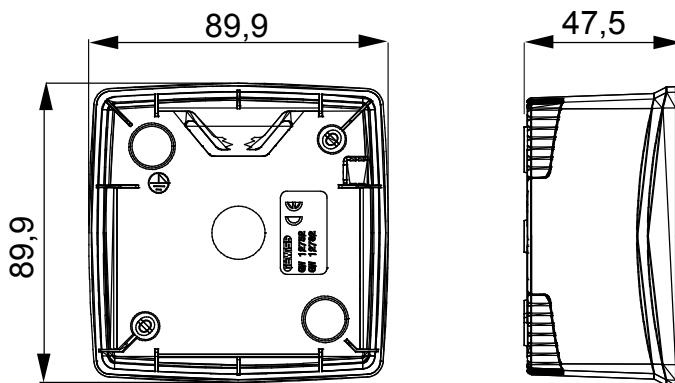

Een serie tafelbladpanelen, wanddozen en zelfdragende wandkasten geschikt voor de behuizing van ChorusSmart modulaire apparaten. Wanddozen en panelen, verkrijgbaar in zwart en wit, moeten worden afgewerkt met ChorusSmart steun en One platen. De zelfdragende kasten, verkrijgbaar in grijs RAL 7035, zijn beschikbaar in IP40- en IP55-versies: beide hebben voorgesneden uitbrekopeningen en de waterdichte versie wordt ook geleverd met een deur met een transparant uv-membraan. Zelfdragende dozen en kasten zijn ontworpen om te worden voorzien van een aardeklem.

Omschrijving	2 modules	Kleur	Satijn wit
Kenmerken	Halogeenvrij	Steun	GW16822
Geschikt voor platen	ONE International	Koppel schroeven aandraaien	0.8 Newton/Meter
Buitenste afm. LxHxD (mm)	90 x 90 x 46	Gloeidraadtest	650 °C
Thermodruk met kogel	70 °C	Standaard	EN 60670-1
Installatie temperatuur	-5 +60 °C	Electrocod	0110

DIMENSIONAL

TECHNICAL SYMBOLOGY

GWT

650 °C

70 °C

STANDARDS/APPROVALS