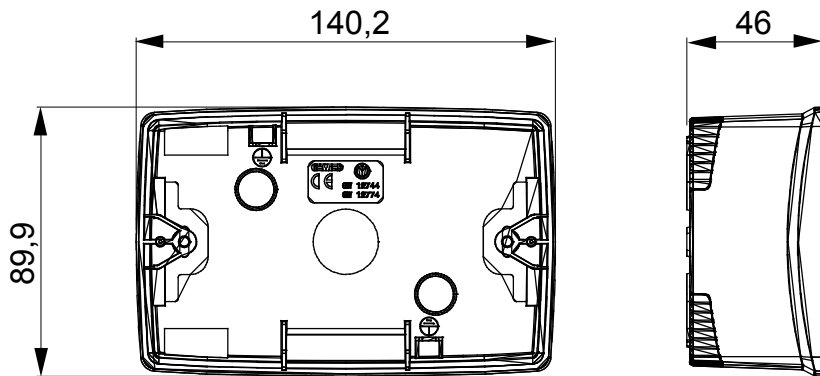

Een serie tafelbladpanelen, wanddozen en zelfdragende wandkasten geschikt voor de behuizing van ChorusSmart modulaire apparaten. Wanddozen en panelen, verkrijgbaar in zwart en wit, moeten worden afgewerkt met ChorusSmart steun en One platen. De zelfdragende kasten, verkrijgbaar in grijs RAL 7035, zijn beschikbaar in IP40- en IP55-versies: beide hebben voorgesneden uitbrekopeningen en de waterdichte versie wordt ook geleverd met een deur met een transparant uv-membraan. Zelfdragende dozen en kasten zijn ontworpen om te worden voorzien van een aardeklem.

Omschrijving	4 modules	Kleur	Satijn wit
Kenmerken	Halogeenvrij	Steun	GW16804
Geschikt voor platen	ONE	Koppel schroeven aandraaien	0.8 Newton/Meter
Buitenste afm. LxHxD (mm)	140 x 90 x 46	Gloeidraadtest	650 °C
Thermodruk met kogel	70 °C	Standaard	EN 60670-1
Installatie temperatuur	-5 +60 °C	Electrocod	0212

DIMENSIONAL

TECHNICAL SYMBOLOGY

GWT

650 °C

70 °C

STANDARDS/APPROVALS