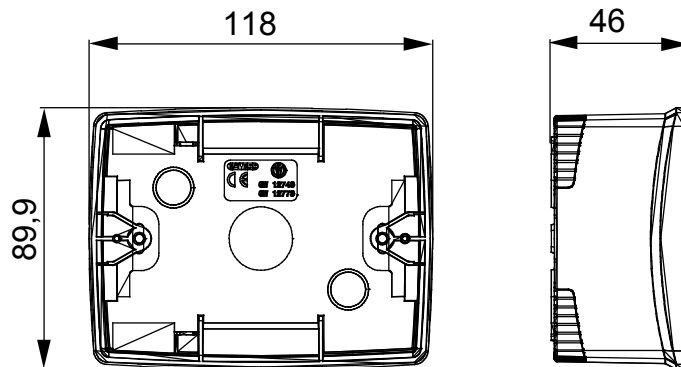

Een serie tafelbladpanelen, wanddozen en zelfdragende wandkasten geschikt voor de behuizing van ChorusSmart modulaire apparaten. Wanddozen en panelen, verkrijgbaar in zwart en wit, moeten worden afgewerkt met ChorusSmart steun en One platen. De zelfdragende kasten, verkrijgbaar in grijs RAL 7035, zijn beschikbaar in IP40- en IP55-versies: beide hebben voorgesneden uitbreekopeningen en de waterdichte versie wordt ook geleverd met een deur met een transparant uv-membraan. Zelfdragende dozen en kasten zijn ontworpen om te worden voorzien van een aardeklem.

Omschrijving	3 modules	Kleur	Satijn wit
Kenmerken	Halogeenvrij	Steun	GW16803
Geschikt voor platen	ONE	Koppel schroeven aandraaien	0.8 Newton/Meter
Buitenste afm. LxHxD (mm)	118 x 90 x 46	Gloeidraadtest	650 °C
Thermodruk met kogel	70 °C	Standaard	EN 60670-1
Installatie temperatuur	-5 +60 °C	Electrocod	0212

DIMENSIONAL

TECHNICAL SYMBOLOGY

GWT

650 °C

70 °C

STANDARDS/APPROVALS