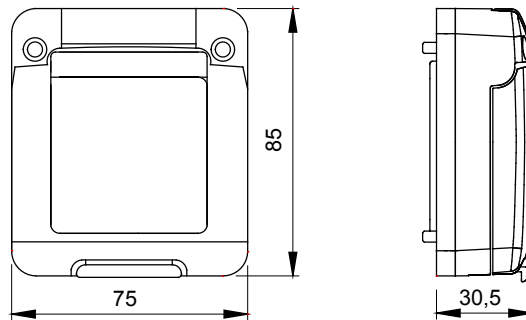

Kleur	Grijs RAL 7035	Type deur	Rigide IK09
Deurkleur	Gerookt transparant	IP graad	IP65
Isolatie klasse		II Mechanische weerstand	IK09
Aant. SYSTEEM modules		2 Dekschroeven	Rvs
Koppel schroeven aandraaien	0.8 Newton/Meter	Afmetingen LxH (mm)	75 x 85
Gloeidraadtest	650 °C	Thermodruk met kogel	70 °C
Standaard	EN 60669-1	Installatie temperatuur	-25 +60 °C
Electrocod	0220		

DIMENSIONAL

TECHNICAL SYMBOLOGY

IP

IP65

II

IK

IK09

GWT