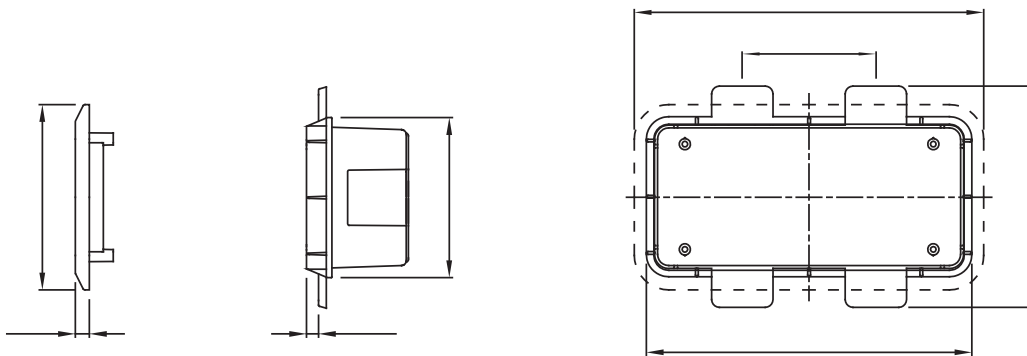

Voor muren	Gips	Huishoudelijke vergrend. contactdoos	1
IP graad	IP55	Mechanische weerstand	IK08
Huishoudelijk IB-wandcontactdozen	16/32 A SBF / CBF / Automatika	Electrocod	2220
Gloeidraadtest	850 °C (onderkant) - 650 °C (frame)	Boren bodem	Door multidiаметersnijder
Minimale Installatietemperatuur	-15 °C		

DIMENSIONAL

49
5

32

TECHNICAL SYMBOLOGY

IP

IP55

IK

IK08

GWT

850 °C (onderkant) -
650 °C (frame)

STANDARDS/APPROVALS