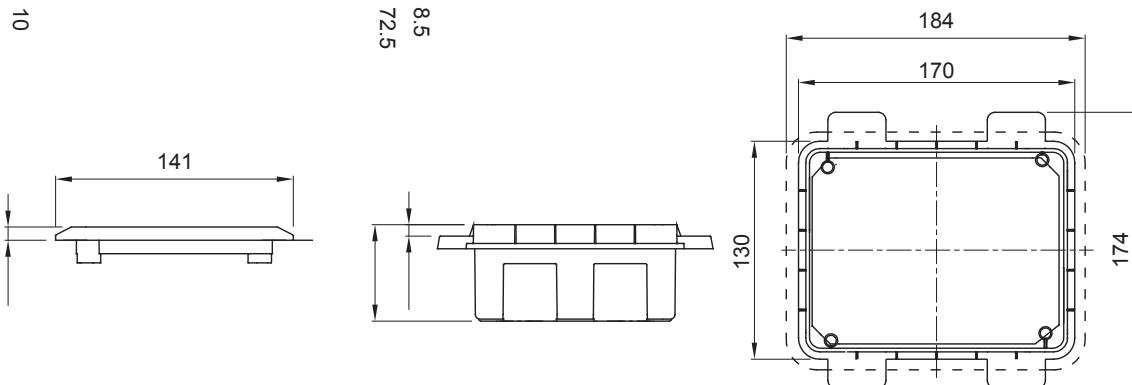

Voor muren	Gips	Voor 44 IB wandcontactdozen	16/32 A SBF
Huishoudelijke vergrend. contactdoos	1	IP graad	IP44
Mechanische weerstand	IK08	Huishoudelijk IB-wandcontactdozen	16/32 A
Voor wandcontactdozen	SBF horizontaal	Electrocod	2220
Gloeidraadtest	850 °C (onderkant) - 650 °C (frame)	Boren bodem	Door multidiаметersnijder
Minimale Installatietemperatuur	-15 °C		

DIMENSIONAL

TECHNICAL SYMBOLOGY

IP

IP44

IK

IK08

GWT

850 °C (onderkant) -
650 °C (frame)