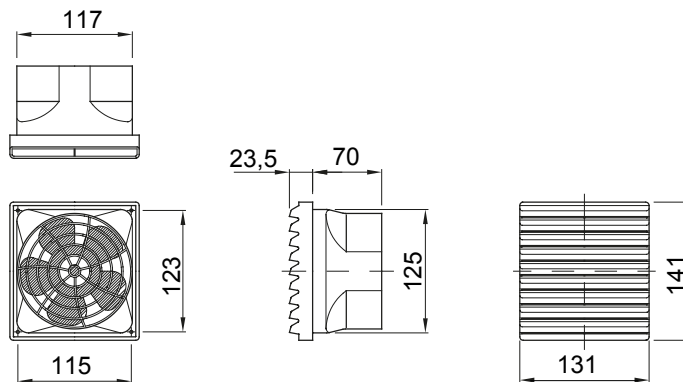

Accessoires en aanvullende items voor distributie- en automatiseringskasten serie 46.

IP graad	IP44	Nominale spanning	230 V - 50 / 60 Hz
Schroeven hartafstand (mm)	123 x 115	Bevestigings gat (mm)	125 x 117
Omschrijving	Ventilatiekit	Serie	CVX630K / CVX630M / CVX1600 / 38LAN
Frequentie	50/60 Hz	Geschikt voor	46QP - 46QM - 46QX
Voltage	230 Vac	Electrocod	0303

DIMENSIONAL

TECHNICAL SYMBOLOGY

IP

IP44

STANDARDS/APPROVALS