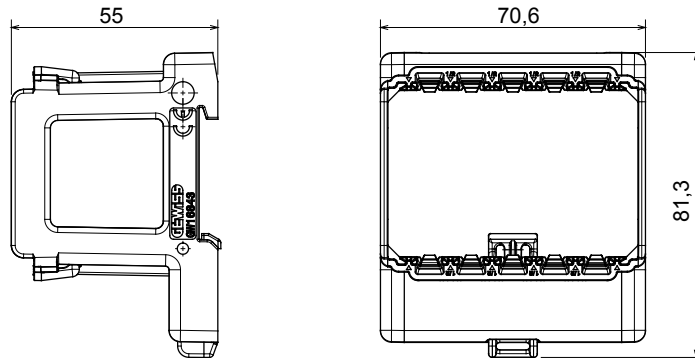

Steunen voor het bevestigen van modulaire apparaten van de ChoruSmart huishoudelijke serie, gemaakt van technopolymeer met rib-versterkte structuur die hoogwaardige prestaties garandeert. De serie omvat versies voor het bevestigen van platen met rechthoekige dozen met een capaciteit van max. 12 modules, versies die gelijk staan aan internationale standaard platen op ronde/vierkante dozen en versies voor DIN-rail. Ze zijn geschikt voor inbouw- of wandbouwdozen en zijn voorzien van een schroef of systemen met bevestigingsklauwen. Het gemakkelijke koppel-/loskoppelsysteem aan de voorkant van ChoruSmart modulaire apparaten maakt het ook mogelijk voor u om modulaire apparaten met 1/2, 1, 2 en 3 modules te huisvesten.

Omschrijving	3 modules	Gloeidraadtest	650 °C
Thermodruk met kogel	70 °C	Standaard	EN 60669-1
Aant. DIN- modules	4	Electrocod	0122

DIMENSIONAL

TECHNICAL SYMBOLOGY

STANDARDS/APPROVALS