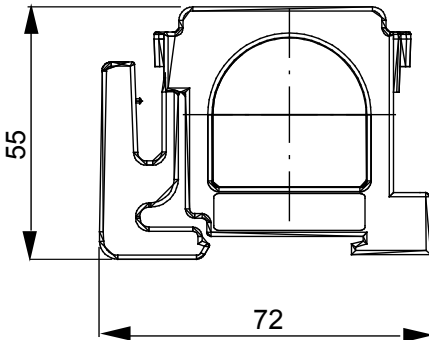

Steunen voor het bevestigen van modulaire apparaten van de ChoruSmart huishoudelijke serie, gemaakt van technopolymeer met rib-versterkte structuur die hoogwaardige prestaties garandeert. De serie omvat versies voor het bevestigen van platen met rechthoekige dozen met een capaciteit van max. 12 modules, versies die gelijk staan aan internationale standaard platen op ronde/vierkante dozen en versies voor DIN-rail. Ze zijn geschikt voor inbouw- of wandbouwdozen en zijn voorzien van een schroef of systemen met bevestigingsklauwen. Het gemakkelijke koppel-/loskoppelsysteem aan de voorkant van ChoruSmart modulaire apparaten maakt het ook mogelijk voor u om modulaire apparaten met 1/2, 1, 2 en 3 modules te huisvesten.

Omschrijving	2 modules	Gloeidraadtest	650 °C
Thermodruk met kogel	70 °C	Standaard	EN 60669-1
Aant. DIN- modules	3	Electrocod	0122

### DIMENSIONAL