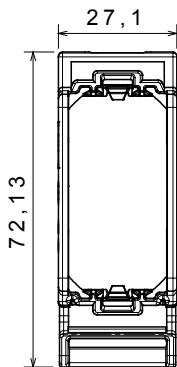

Steunen voor het bevestigen van modulaire apparaten van de ChoruSmart huishoudelijke serie, gemaakt van technopolymeer met rib-versterkte structuur die hoogwaardige prestaties garandeert. De serie omvat versies voor het bevestigen van platen met rechthoekige dozen met een capaciteit van max. 12 modules, versies die gelijk staan aan internationale standaard platen op ronde/vierkante dozen en versies voor DIN-rail. Ze zijn geschikt voor inbouw- of wandbouwdozen en zijn voorzien van een schroef of systemen met bevestigingsklauwen. Het gemakkelijke koppel-/loskoppelsysteem aan de voorkant van ChoruSmart modulaire apparaten maakt het ook mogelijk voor u om modulaire apparaten met 1/2, 1, 2 en 3 modules te huisvesten.

Omschrijving	1 module	Gloeidraadtest	650 °C
Thermodruk met kogel	70 °C	Standaard	EN 60669-1
Aant. DIN- modules	1,5	Electrocod	0122

DIMENSIONAL

TECHNICAL SYMBOLOGY

GWT

650 °C

70 °C

STANDARDS/APPROVALS