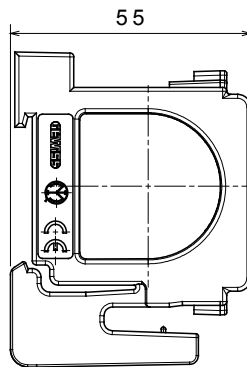

Steunen voor het bevestigen van modulaire apparaten van de ChoruSmart huishoudelijke serie, gemaakt van technopolymeer met rib-versterkte structuur die hoogwaardige prestaties garandeert. De serie omvat versies voor het bevestigen van platen met rechthoekige dozen met een capaciteit van max. 12 modules, versies die gelijk staan aan internationale standaard platen op ronde/vierkante dozen en versies voor DIN-rail. Ze zijn geschikt voor inbouw- of wandbouwdozen en zijn voorzien van een schroef of systemen met bevestigingsklauwen. Het gemakkelijke koppel-/loskoppelsysteem aan de voorkant van ChoruSmart modulaire apparaten maakt het ook mogelijk voor u om modulaire apparaten met 1/2, 1, 2 en 3 modules te huisvesten.

Omschrijving	1 module	Gloeidraadtest	650 °C
Thermodruk met kogel	70 °C	Standaard	EN 60669-1
Aant. DIN- modules	1,5	Electrocod	0122

DIMENSIONAL

TECHNICAL SYMBOLOGY

GWT

650 °C

70 °C

STANDARDS/APPROVALS