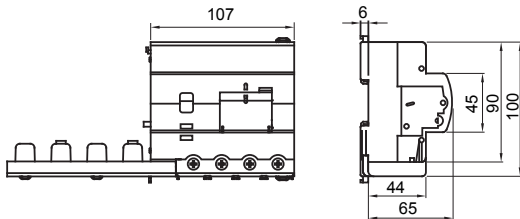

DIMENSIONAL