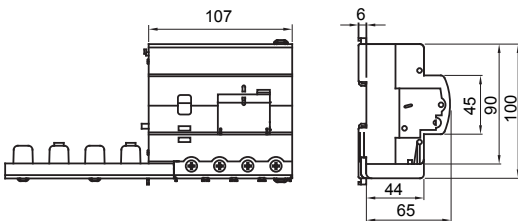

DIMENSIONAL