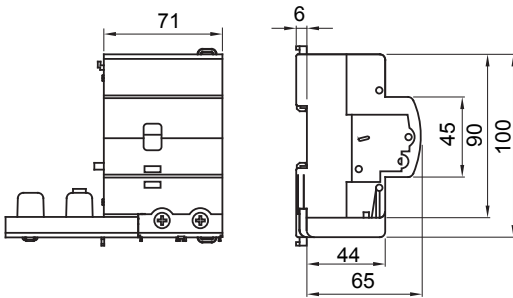

Omschrijving	KRACHTIGE AARDLEKSCHAKELAAR
Code	BDHP
Aant. polen	2P
Aant. modules	4
Nominale stroom	125 A
Nominale aardlekstroom	300 mA
Type	A[S]
Nominale spanning (IEC/EN 61009-1 app. G, IEC/EN 61009-2-1 app. G)	230 V

Standaard	IEC/EN 61009-1 app. G, IEC/EN 61009-2-1 app. G	Nominale frequentie (Hz)	50/60 Hz
Isolatievoltage (Ui)	500 V	Nominale impuls schokbestendigheidsspanning (Uimp)	4 kV
Overspannings categorie	III	Immunitieitsniveau (8/20 $\mu$ s)	3000 A
Sectie rigide kabel	Max. 70 mm <sup>2</sup>	Sectie flexibele kabel	Max. 50 mm <sup>2</sup>
Bedrijfstemperatuur	-25 +40 °C	Opslagtemperatuur	-40 +70 °C
Nominale aandraaikoppel	3,5 / 3 (klemmen)	Montage positie	Elke

### DIMENSIONAL