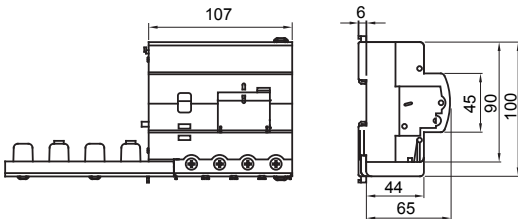

Omschrijving	KRACHTIGE AARDLEKSCHAKELAAR
Code	BDHP
Aant. polen	4P
Aant. modules	6
Nominale stroom	125 A
Nominale aardlekstroom	300 mA
Type	A
Nominale spanning (IEC/EN 61009-1 app. G, IEC/EN 61009-2-1 app. G)	400 V

Standaard	IEC/EN 61009-1 app. G, IEC/EN 61009-2-1 app. G	Nominale frequentie (Hz)	50/60 Hz
Isolatievoltage (Ui)	500 V	Nominale impuls schokbestendigheidsspanning (Uimp)	4 kV
Overspannings categorie	III	Immunitieitsniveau (8/20 $\mu$ s)	250 A
Sectie rigide kabel	Max. 70 mm <sup>2</sup>	Sectie flexibele kabel	Max. 50 mm <sup>2</sup>
Bedrijfstemperatuur	-25 +40 °C	Opslagtemperatuur	-40 +70 °C
Nominale aandraaikoppel	3,5 / 3 (klemmen)	Montage positie	Elke

### DIMENSIONAL