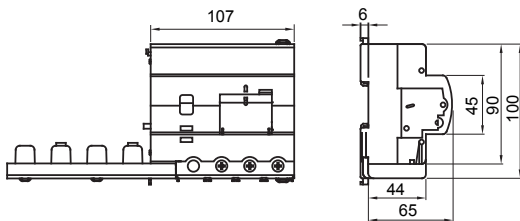

DIMENSIONAL