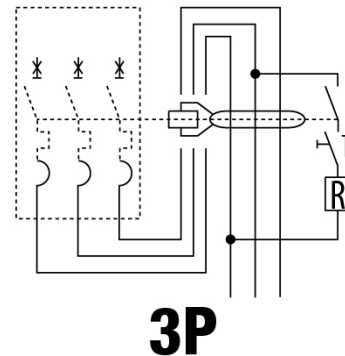

Omschrijving	KRACHTIGE AARDLEKSCHAKELAAR
Code	BDHP
Aant. polen	3P
Aant. modules	6
Nominale stroom	125 A
Nominale aardlekstroom	300 mA
Type	A
Nominale spanning (IEC/EN 61009-1 app. G, IEC/EN 61009-2-1 app. G)	400 V

Standaard	IEC/EN 61009-1 app. G, IEC/EN 61009-2-1 app. G	Nominale frequentie (Hz)	50/60 Hz
Isolatievoltage (Ui)	500 V	Nominale impuls schokbestendigheidsspanning (Uimp)	4 kV
Overspannings categorie	III	Immunitieitsniveau (8/20 μs)	250 A
Sectie rigide kabel	Max. 70 mm ²	Sectie flexibele kabel	Max. 50 mm ²
Bedrijfstemperatuur	-25 +40 °C	Opslagtemperatuur	-40 +70 °C
Nominale aandraaikoppel	3,5 / 3 (klemmen)	Montage positie	Elke

DIMENSIONAL

WIRING DIAGRAM

STANDARDS/APPROVALS