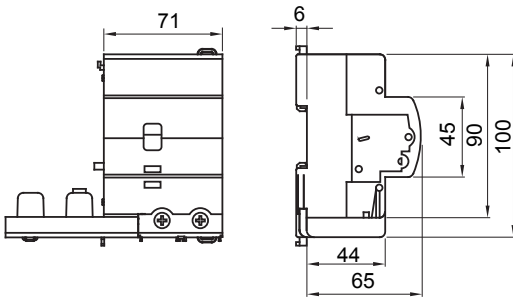

Omschrijving	KRACHTIGE AARDLEKSCHAKELAAR
Code	BDHP
Aant. polen	2P
Aant. modules	4
Nominale stroom	125 A
Nominale aardlekstroom	300 mA
Type	A
Nominale spanning (IEC/EN 61009-1 app. G, IEC/EN 61009-2-1 app. G)	230 V

Standaard	IEC/EN 61009-1 app. G, IEC/EN 61009-2-1 app. G	Nominale frequentie (Hz)	50/60 Hz
Isolatievoltage (Ui)	500 V	Nominale impuls schokbestendigheidsspanning (Uimp)	4 kV
Overspannings categorie	III	Immunitieitsniveau (8/20 μs)	250 A
Sectie rigide kabel	Max. 70 mm <sup>2</sup>	Sectie flexibele kabel	Max. 50 mm <sup>2</sup>
Bedrijfstemperatuur	-25 +40 °C	Opslagtemperatuur	-40 +70 °C
Nominale aandraaikoppel	3,5 / 3 (klemmen)	Montage positie	Elke

### DIMENSIONAL