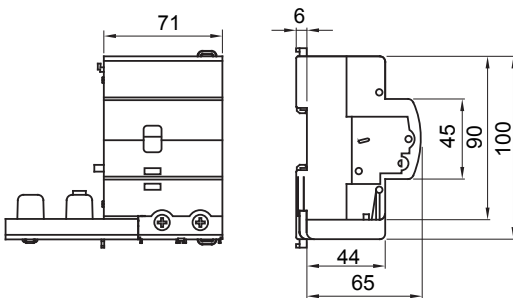

DIMENSIONAL