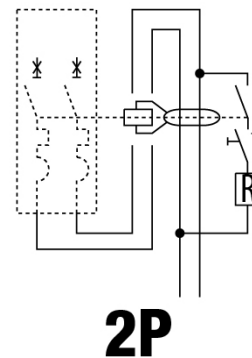

WIRING DIAGRAM