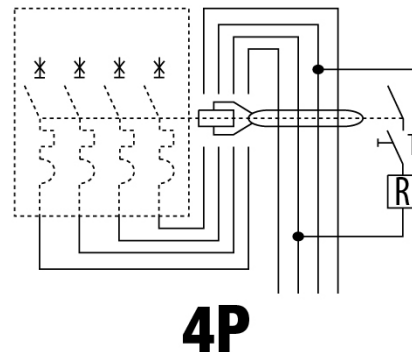

Omschrijving	KRACHTIGE AARDLEKSCHAKELAAR
Code	BDHP
Aant. polen	4P
Aant. modules	6
Nominale stroom	125 A
Nominale aardlekstroom	300 mA
Type	AC
Nominale spanning (IEC/EN 61009-1 app. G, IEC/EN 61009-2-1 app. G)	400 V

Standaard	IEC/EN 61009-1 app. G, IEC/EN 61009-2-1 app. G	Nominale frequentie (Hz)	50/60 Hz
Isolatievoltage (Ui)	500 V	Nominale impuls schokbestendigheidsspanning (Uimp)	4 kV
Overspannings categorie	III	Immunitieitsniveau (8/20 μs)	250 A
Sectie rigide kabel	Max. 70 mm <sup>2</sup>	Sectie flexibele kabel	Max. 50 mm <sup>2</sup>
Bedrijfstemperatuur	-25 +40 °C	Opslagtemperatuur	-40 +70 °C
Nominale aandraaikoppel	3,5 / 3 (klemmen)	Montage positie	Elke

### DIMENSIONAL

### WIRING DIAGRAM