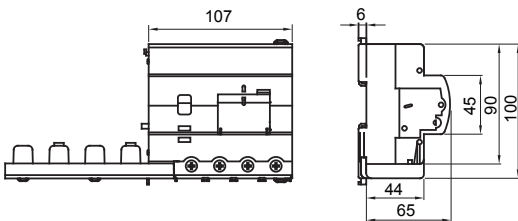

Omschrijving	KRACHTIGE AARDLEKSCHAKELAAR
Code	BDHP
Aant. polen	4P
Aant. modules	6
Nominale stroom	125 A
Nominale aardlekstroom	300 mA
Type	AC
Nominale spanning (IEC/EN 61009-1 app. G, IEC/EN 61009-2-1 app. G)	400 V

Standaard	IEC/EN 61009-1 app. G, IEC/EN 61009-2-1 app. G	Nominale frequentie (Hz)	50/60 Hz
Isolatievoltage (Ui)	500 V	Nominale impuls schokbestendigheidsspanning (Uimp)	4 kV
Overspannings categorie	III	Immunitieitsniveau (8/20 μs)	250 A
Sectie rigide kabel	Max. 70 mm <sup>2</sup>	Sectie flexibele kabel	Max. 50 mm <sup>2</sup>
Bedrijfstemperatuur	-25 +40 °C	Opslagtemperatuur	-40 +70 °C
Nominale aandraaikoppel	3,5 / 3 (klemmen)	Montage positie	Elke

### DIMENSIONAL