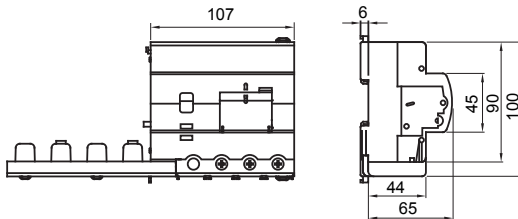

Omschrijving	KRACHTIGE AARDLEKSCHAKELAAR
Code	BDHP
Aant. polen	3P
Aant. modules	6
Nominale stroom	125 A
Nominale aardlekstroom	300 mA
Type	AC
Nominale spanning (IEC/EN 61009-1 app. G, IEC/EN 61009-2-1 app. G)	400 V

Standaard	IEC/EN 61009-1 app. G, IEC/EN 61009-2-1 app. G	Nominale frequentie (Hz)	50/60 Hz
Isolatievoltage (Ui)	500 V	Nominale impuls schokbestendigheidsspanning (Uimp)	4 kV
Overspannings categorie	III	Immunitieitsniveau (8/20 μs)	250 A
Sectie rigide kabel	Max. 70 mm <sup>2</sup>	Sectie flexibele kabel	Max. 50 mm <sup>2</sup>
Bedrijfstemperatuur	-25 +40 °C	Opslagtemperatuur	-40 +70 °C
Nominale aandraaikoppel	3,5 / 3 (klemmen)	Montage positie	Elke

### DIMENSIONAL