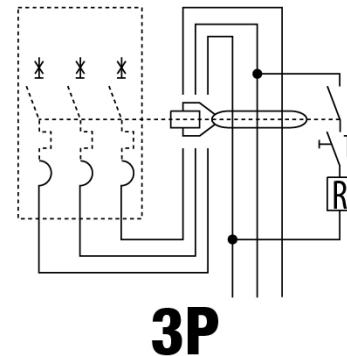

Omschrijving	KRACHTIGE AARDLEKSCHAKELAAR
Code	BDHP
Aant. polen	3P
Aant. modules	6
Nominale stroom	125 A
Nominale aardlekstroom	300 mA
Type	AC
Nominale spanning (IEC/EN 61009-1 app. G, IEC/EN 61009-2-1 app. G)	400 V

Standaard	IEC/EN 61009-1 app. G, IEC/EN 61009-2-1 app. G	Nominale frequentie (Hz)	50/60 Hz
Isolatievoltage (Ui)	500 V	Nominale impuls schokbestendigheidsspanning (Uimp)	4 kV
Overspannings categorie	III	Immunitieitsniveau (8/20 μs)	250 A
Sectie rigide kabel	Max. 70 mm <sup>2</sup>	Sectie flexibele kabel	Max. 50 mm <sup>2</sup>
Bedrijfstemperatuur	-25 +40 °C	Opslagtemperatuur	-40 +70 °C
Nominale aandraaikoppel	3,5 / 3 (klemmen)	Montage positie	Elke

### DIMENSIONAL

### WIRING DIAGRAM