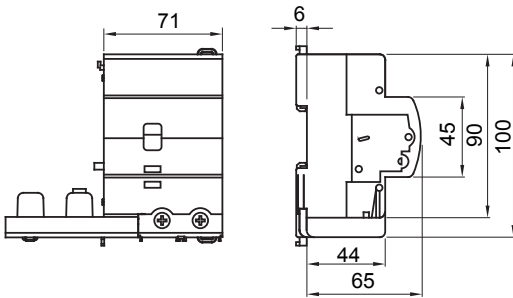

DIMENSIONAL