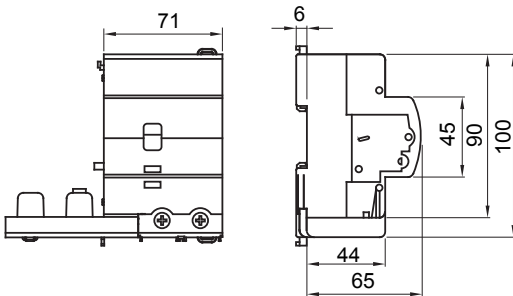

Omschrijving	KRACHTIGE AARDLEKSCHAKELAAR
Code	BDHP
Aant. polen	2P
Aant. modules	4
Nominale stroom	125 A
Nominale aardlekstroom	30 mA
Type	AC
Nominale spanning (IEC/EN 61009-1 app. G, IEC/EN 61009-2-1 app. G)	230 V

Standaard	IEC/EN 61009-1 app. G, IEC/EN 61009-2-1 app. G	Nominale frequentie (Hz)	50/60 Hz
Isolatievoltage (Ui)	500 V	Nominale impuls schokbestendigheidsspanning (Uimp)	4 kV
Overspannings categorie	III	Immunitieitsniveau (8/20 μs)	250 A
Sectie rigide kabel	Max. 70 mm <sup>2</sup>	Sectie flexibele kabel	Max. 50 mm <sup>2</sup>
Bedrijfstemperatuur	-25 +40 °C	Opslagtemperatuur	-40 +70 °C
Nominale aandraaikoppel	3,5 / 3 (klemmen)	Montage positie	Elke

### DIMENSIONAL