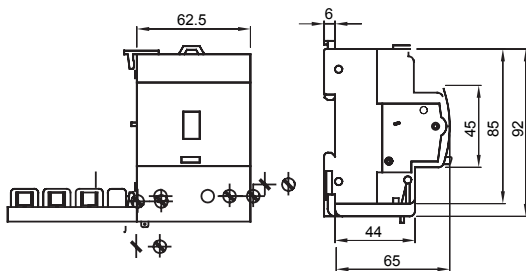

DIMENSIONAL