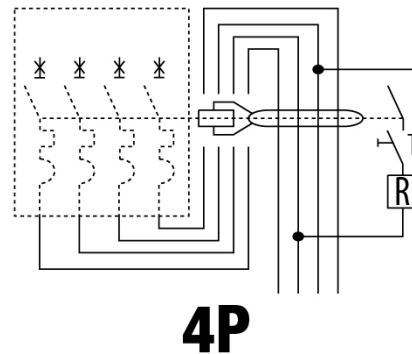

Omschrijving	AARDLEKSCHAKELAAR
Code	BD
Aant. polen	4P
Aant. modules	3,5
Nominale stroom	63 A
Nominale aardlekstroom	1000 mA
Type	A[S]
Nominale spanning (IEC/EN 61009-1 app. G, IEC/EN 61009-2-1 app. G)	400 V

Standaard	IEC/EN 61009-1 app. G, IEC/EN 61009-2-1 app. G	Nominale frequentie (Hz)	50/60 Hz
Isolatievoltage (Ui)	500 V	Nominale impuls schokbestendigheidsspanning (Uimp)	4 kV
Overspannings categorie	III	Immunitieitsniveau (8/20 μs)	3000 A
Sectie rigide kabel	Max. 35 mm ²	Sectie flexibele kabel	Max. 35 mm ²
Bedrijfstemperatuur	-25 +40 °C	Opslagtemperatuur	-40 +70 °C
Nominale aandraaikoppel	2 Nm	Montage positie	Elke

DIMENSIONAL

WIRING DIAGRAM

STANDARDS/APPROVALS