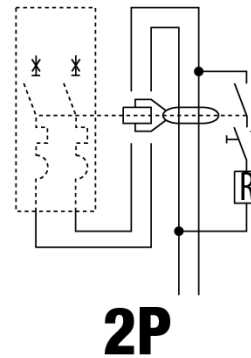

Omschrijving	AARDLEKSCHAKELAAR
Code	BD
Aant. polen	2P
Aant. modules	2
Nominale stroom	63 A
Nominale aardlekstroom	300 mA
Type	A
Nominale spanning (IEC/EN 61009-1 app. G, IEC/EN 61009-2-1 app. G)	230 V

Standaard	IEC/EN 61009-1 app. G, IEC/EN 61009-2-1 app. G	Nominale frequentie (Hz)	50/60 Hz
Isolatievoltage (Ui)	500 V	Nominale impuls schokbestendigheidsspanning (Uimp)	4 kV
Overspannings categorie	III	Immunitieitsniveau (8/20 µs)	250 A
Sectie rigide kabel	Max. 35 mm <sup>2</sup>	Sectie flexibele kabel	Max. 35 mm <sup>2</sup>
Bedrijfstemperatuur	-25 +40 °C	Opslagtemperatuur	-40 +70 °C
Nominale aandraaikoppel	2 Nm	Montage positie	Elke

### DIMENSIONAL

### WIRING DIAGRAM