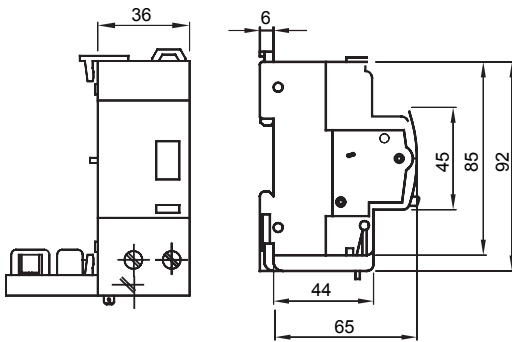

Omschrijving	AARDLEKSCHAKELAAR
Code	BD
Aant. polen	2P
Aant. modules	2
Nominale stroom	63 A
Nominale aardlekstroom	300 mA
Type	A
Nominale spanning (IEC/EN 61009-1 app. G, IEC/EN 61009-2-1 app. G)	230 V

Standaard	IEC/EN 61009-1 app. G, IEC/EN 61009-2-1 app. G	Nominale frequentie (Hz)	50/60 Hz
Isolatievoltage (Ui)	500 V	Nominale impuls schokbestendigheidsspanning (Uimp)	4 kV
Overspannings categorie	III	Immunitieitsniveau (8/20 µs)	250 A
Sectie rigide kabel	Max. 35 mm <sup>2</sup>	Sectie flexibele kabel	Max. 35 mm <sup>2</sup>
Bedrijfstemperatuur	-25 +40 °C	Opslagtemperatuur	-40 +70 °C
Nominale aandraaikoppel	2 Nm	Montage positie	Elke

### DIMENSIONAL