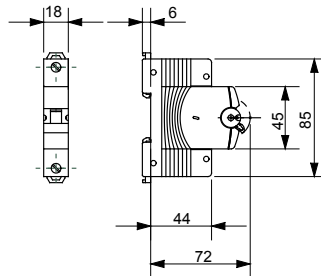

DIMENSIONAL