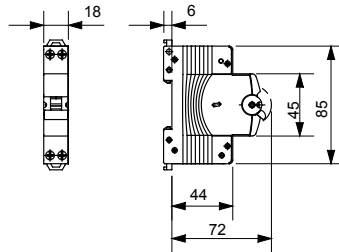

DIMENSIONAL