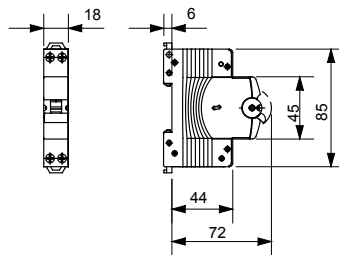

DIMENSIONAL