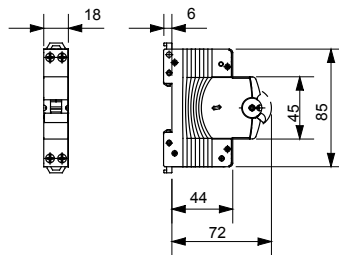

## GW90030

90-serie aardlekschakelaars

Omschrijving COMPACTE INSTALLATIEAUTOMAAT

Code MTC 45

Aant. polen 1P+N

Aant. modules 1

Nominale stroom 32 A

Curve C

### DIMENSIONAL