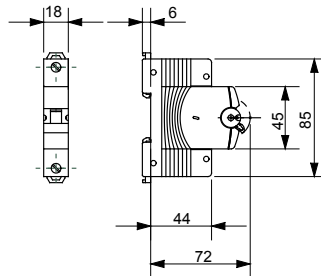

## GW90010

90-serie aardlekschakelaars

Omschrijving COMPACTE INSTALLATIEAUTOMAAT

Code MTC 45

Aant. polen 1P

Aant. modules 1

Nominale stroom 32 A

Curve C

### DIMENSIONAL