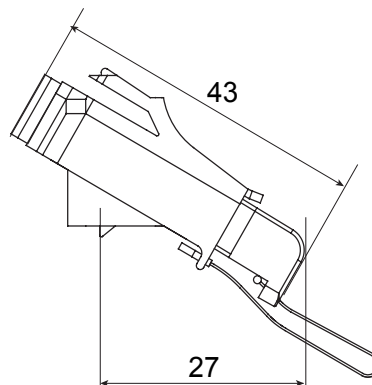

Product Data Sheet

GW38335

SYSTEM BLACK - Huishoudelijke serie

Compleet systeem voor de verbinding en distributie van LAN-netwerken in huishoudelijke en tertiaire omgevingen.

De serie omvat glasvezeloplossingen, wandpanelen, vloerkasten en producten met koperen bedrading.

De Data Center-serie biedt alle producten die nodig zijn om een multiservice glasvezel infrastructuur voor huishoudelijke gebouwen te creëren, volledig conform alle indicaties zoals voorgeschreven in de nieuwe CEI

Richtlijnen 306-2 en Wet 164/14.

Categorie	Haakse glasvezeladapter	Materiaal	Plastic behuizing met keramische uitlijningshuls
Kleur	Groene RAL 6018	Kenmerken	Simplex, enkelvoudige modus
Voor connectors	SC/APC	Type	Vrouwelijk/vrouwelijk
Comptabiliteit	Keystone Jack	Helling	40°
Geleverde accessoires	Met veiligheidsdop en onmisbaar snoer		

DIMENSIONAL

STANDARDS/APPROVALS