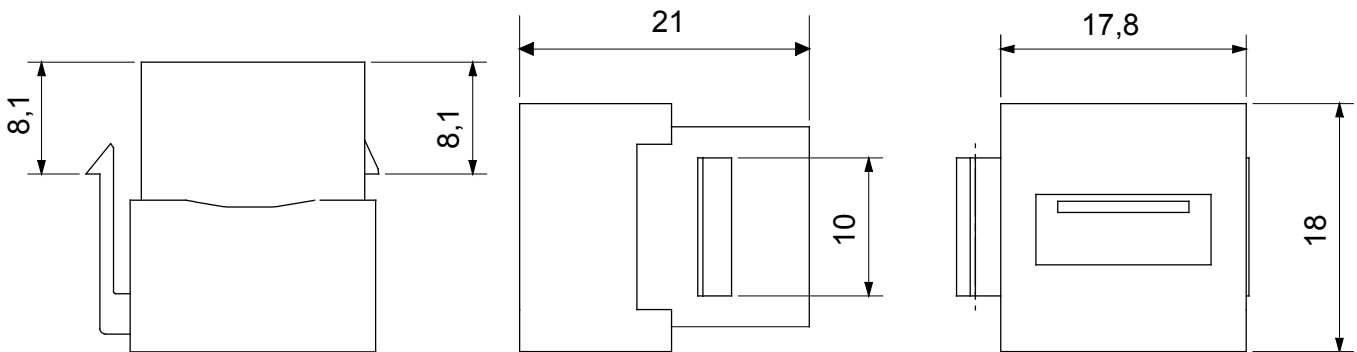

Product Data Sheet

GW38057

SYSTEM BLACK - Huishoudelijke serie

Compleet systeem voor de verbinding en distributie van LAN-netwerken in huishoudelijke en tertiaire omgevingen.
De serie omvat glasvezeloplossingen, wandpanelen, vloerkasten en producten met koperen bedrading. Voor koperen bedradingsnetwerken biedt Data Center RJ45-connectors en HDMI- en USB-connectors geschikt voor Gewiss civiele series, permutatiekabels en UTP- en FTP-kabels, en daarmee installatieflexibiliteit en bedradingsgemak.

Categorie	Datacontactdoos	Omschrijving	USB-connector
Type	Vrouwelijk/vrouwelijk - A-type	Comptabiliteit	Keystone Jack
Materiaal	Technopolymeer	Electrocod	3722

DIMENSIONAL

STANDARDS/APPROVALS